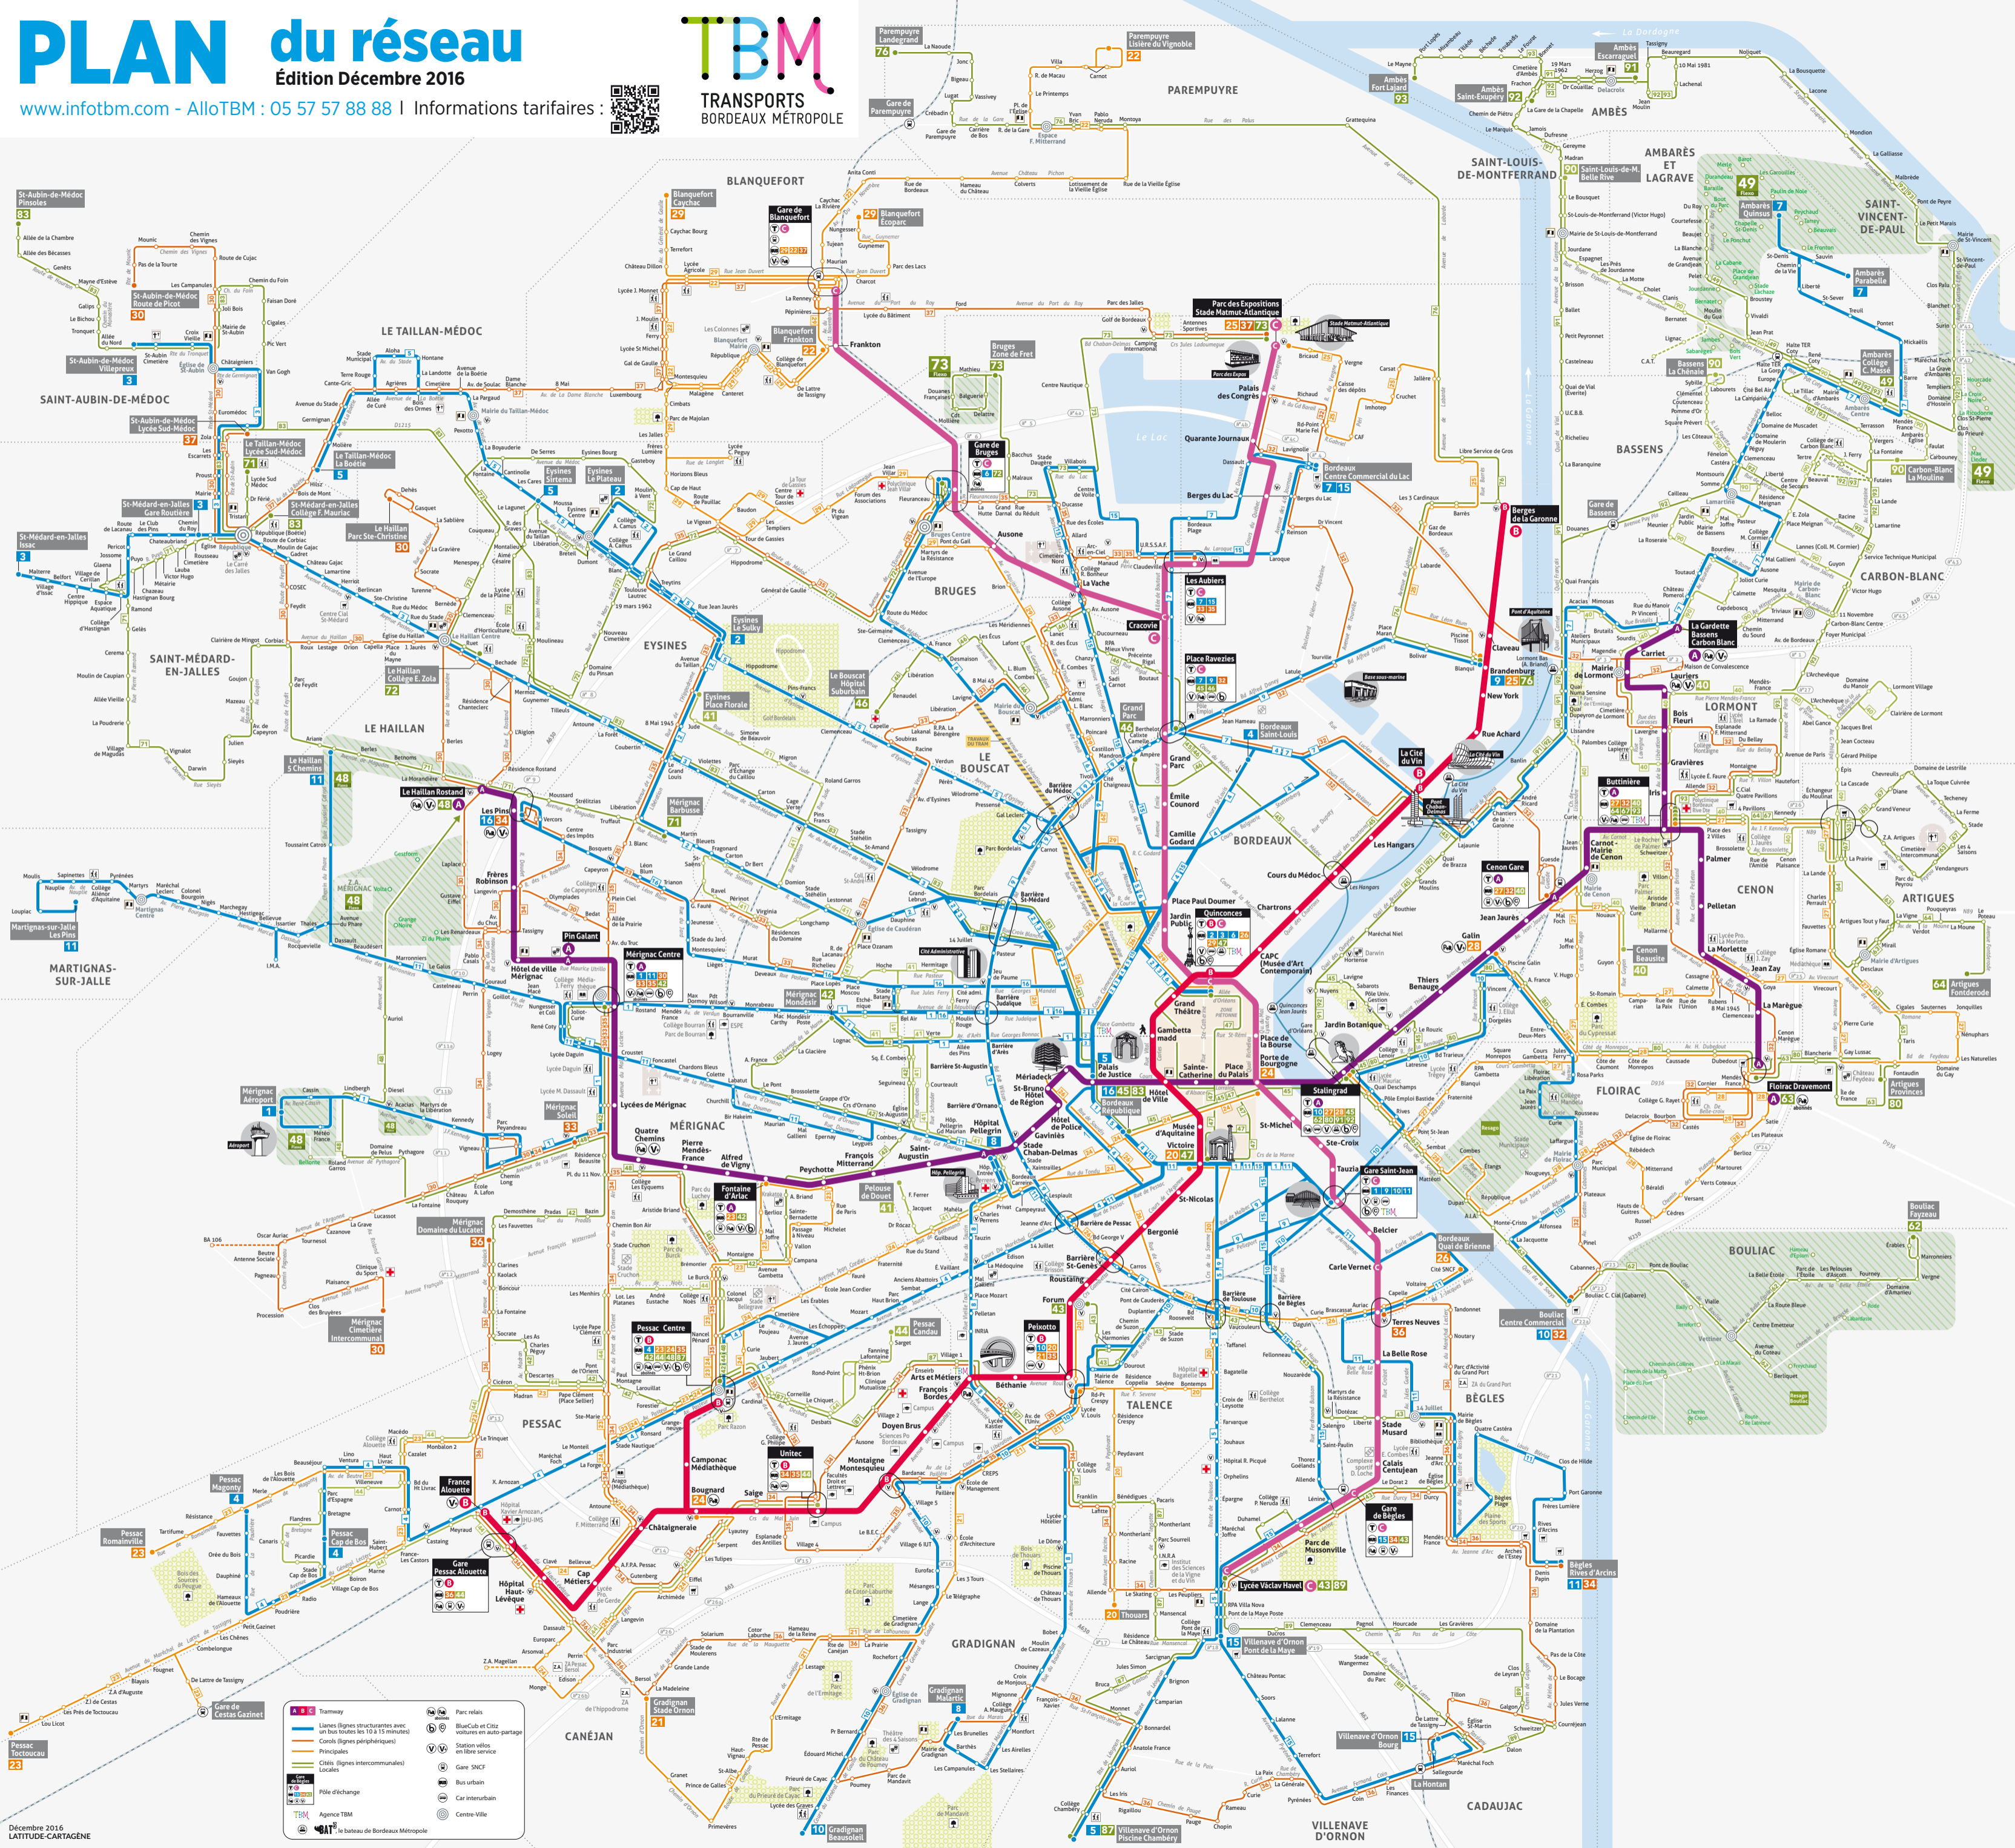

PLAN du réseau

Édition Décembre 2016

www.infotbm.com - AlloTBM : 05 57 57 88 88 | Informations tarifaires :

Tramway
Lignes (signes structurantes avec un bus toutes les 10 à 15 minutes)
Corso (signes périphériques)
Principales
Celles (signes intercommunales)

Bus
Bus urbain
Car interurbain
Centre-Ville

Autres services
Biciclos Lib' et Citiz
Vélos en auto-partage
Station vélos en libre service
Gare SNCF
Pôle d'échange
Agence TBM
Le bateau de Bordeaux Métropole